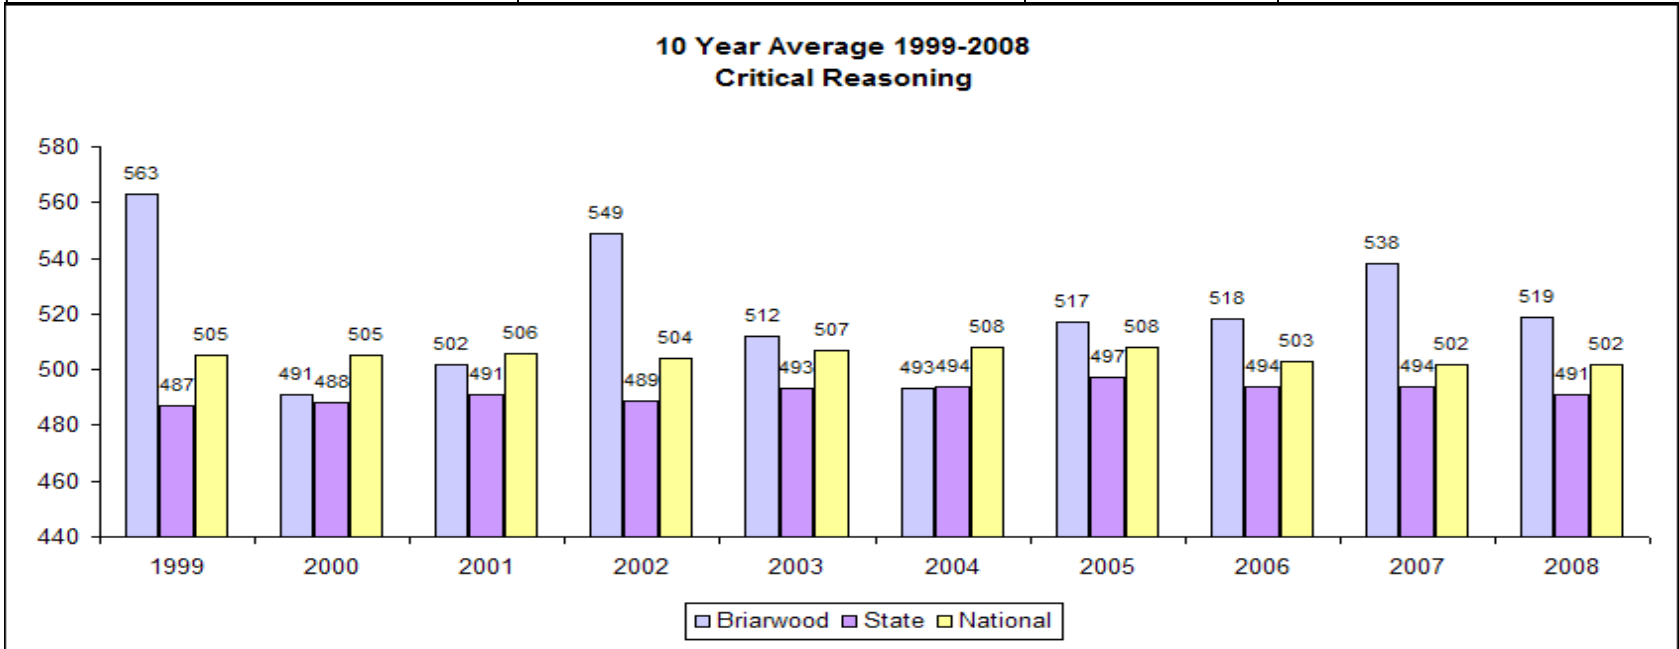

SAT Scores
Critical Reasoning (80-100) 10 Year Average 1999-2008

	Briarwood	State	National
1999	563	487	505
2000	491	488	505
2001	502	491	506
2002	549	489	504
2003	512	493	507
2004	493	494	508
2005	517	497	508
2006	518	494	503
2007	538	494	502
2008	519	491	502
10 Year AVG	520	491	505

SAT Scores

Math (80-100) 10 Year Average 1999-2008

	Briarwood	State	National
1999	549	482	511
2000	504	486	514
2001	533	489	514
2002	590	491	516
2003	577	491	519
2004	592	493	518
2005	557	496	520
2006	608	496	518
2007	580	495	515
2008	543	493	482
10 Year AVG	563	491	513