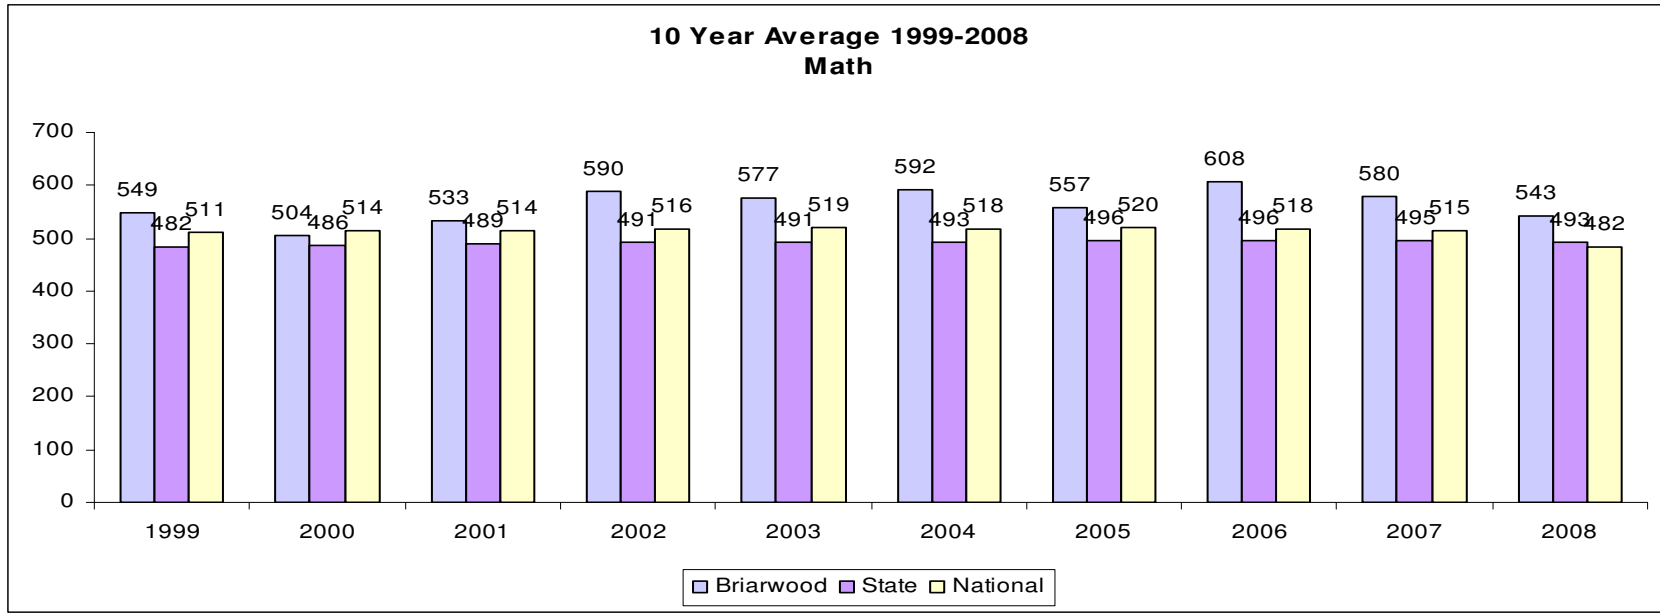

SAT Scores
Critical Reasoning (80-100) 10 Year Average 1999-2008

	Briarwood	State	National
1999	563	487	505
2000	491	488	505
2001	502	491	506
2002	549	489	504
2003	512	493	507
2004	493	494	508
2005	517	497	508
2006	518	494	503
2007	538	494	502
2008	519	491	502
10 Year AVG	520	491	505

SAT Scores

Math (80-100) 10 Year Average 1999-2008

	Briarwood	State	National
1999	549	482	511
2000	504	486	514
2001	533	489	514
2002	590	491	516
2003	577	491	519
2004	592	493	518
2005	557	496	520
2006	608	496	518
2007	580	495	515
2008	543	493	482
10 Year AVG	563	491	513